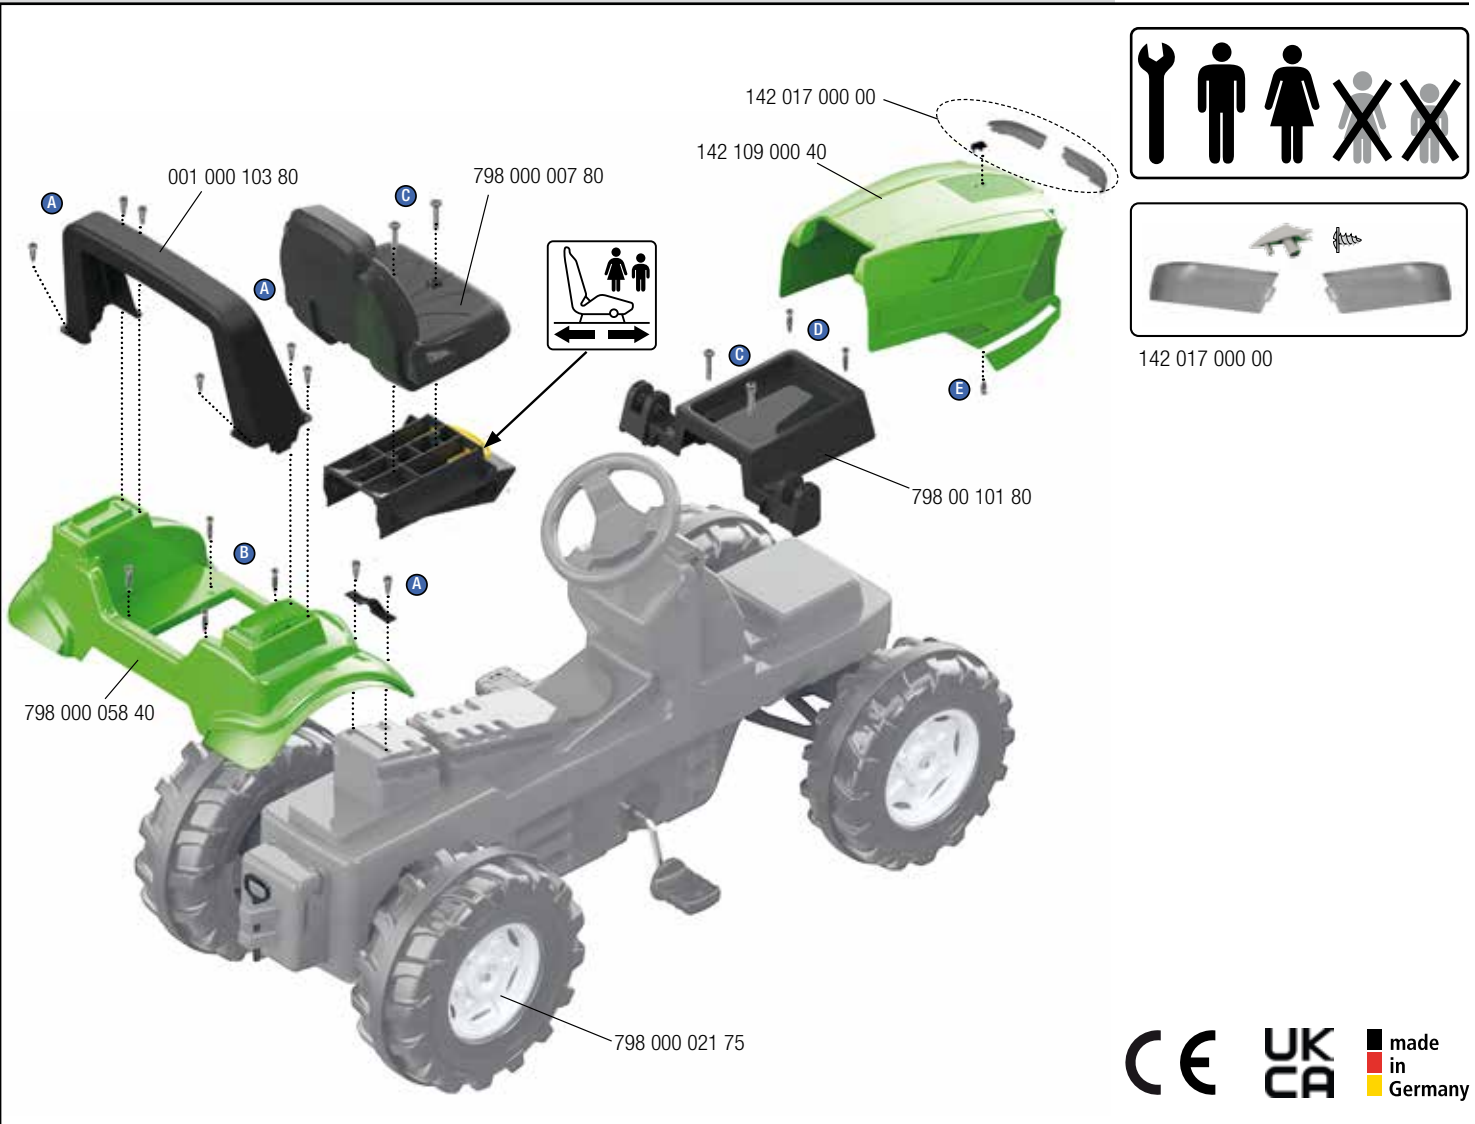

Franz Schneider GmbH & Co KG
Siemensstrasse 13-19
D-96465 · Neustadt bei Coburg · Germany
Tel.: +49 (0) 95 68 / 856-0
Fax.: +49 (0) 95 68 / 856-190
www.rollytoys.com