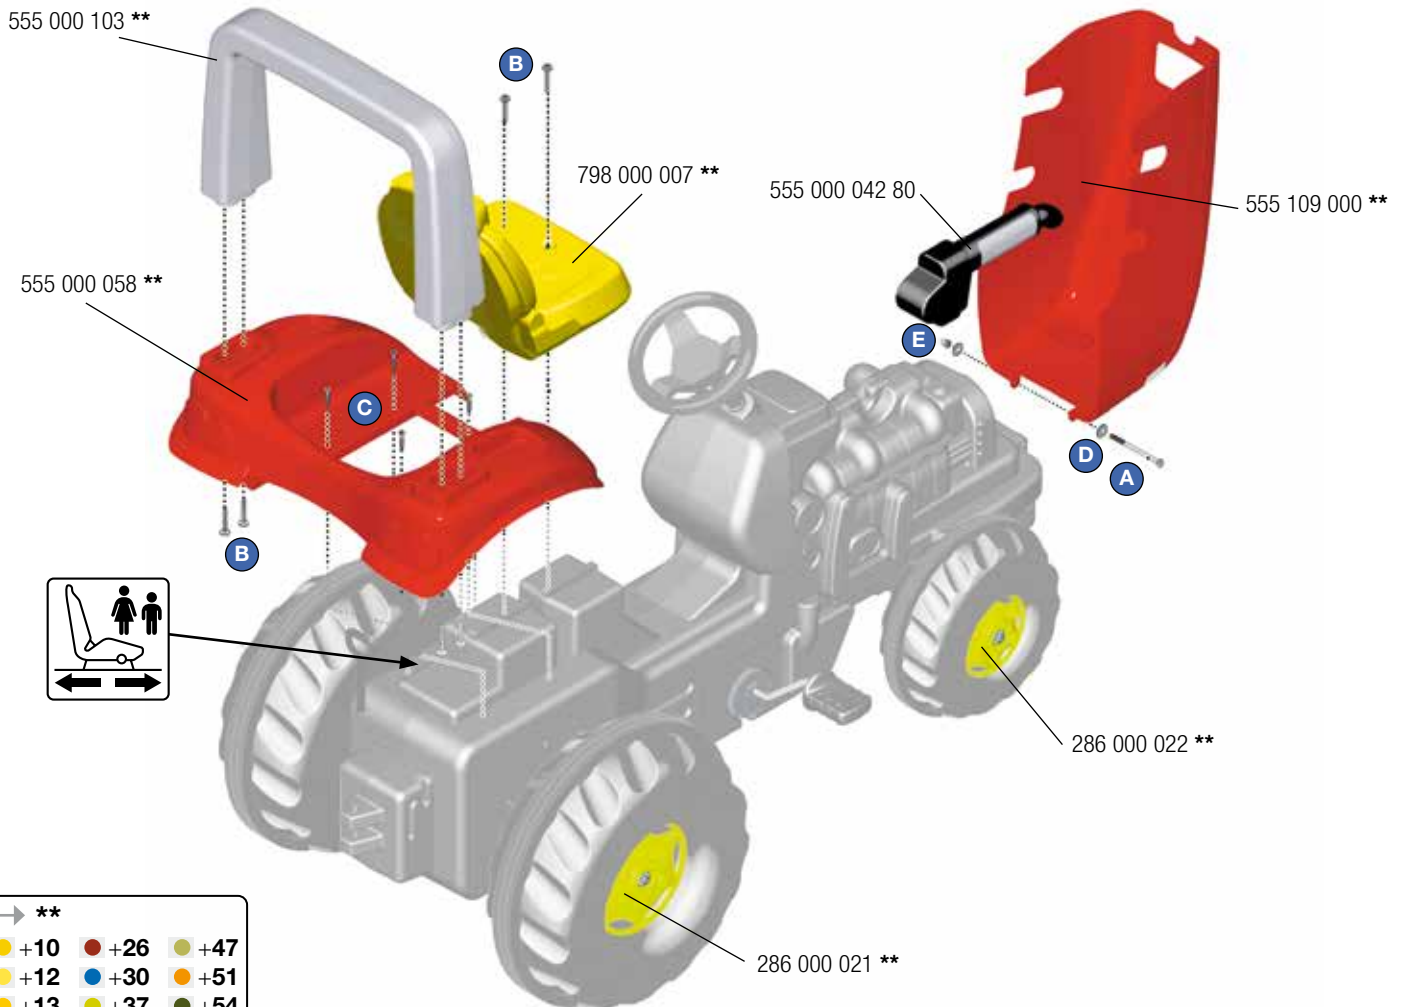

→ **	+10	+26	+47
	+12	+30	+51
	+13	+37	+54
	+20	+40	+70
	+22	+41	+75
	+23	+44	+80

made
in
Germany

Franz Schneider GmbH & Co KG

P.O.Box 1460

D-96459 · Neustadt bei Coburg · Germany

Tel.: +49 (0) 95 68 / 856-0