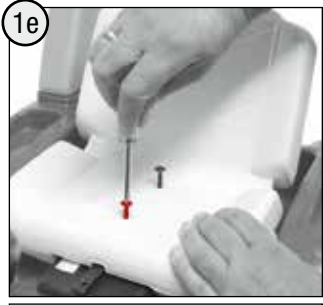

(metrisch • metric)