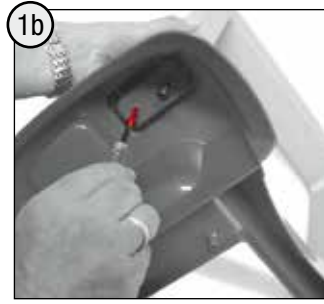

(metrisch • metric)