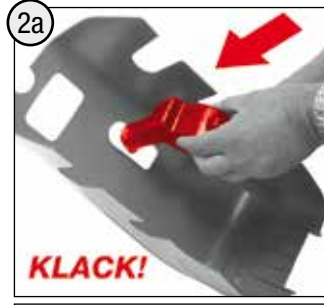

(metrisch • metric)