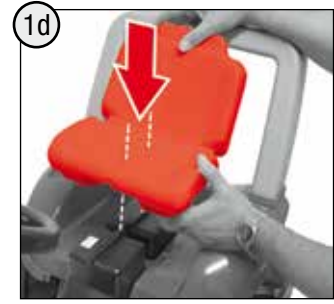

(metrisch • metric)