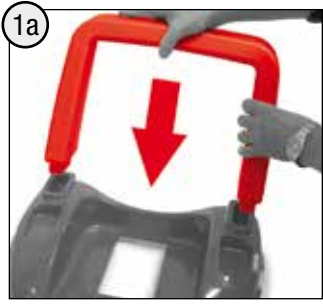

(metrisch • metric)