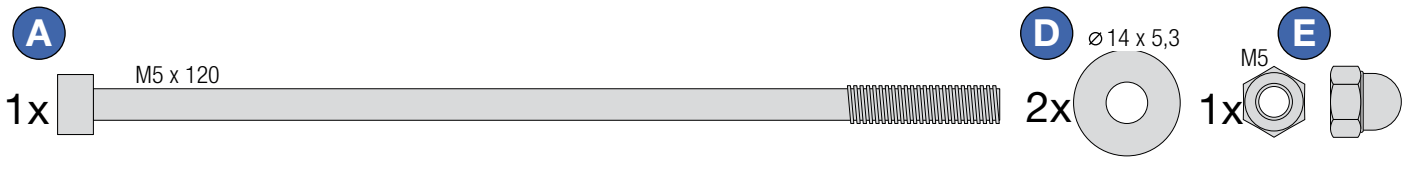

(metrisch • metric)