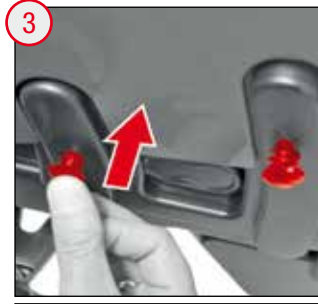

(metrisch • metric)