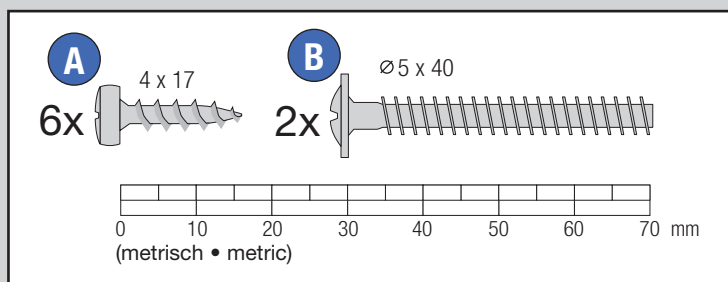

made in Germany