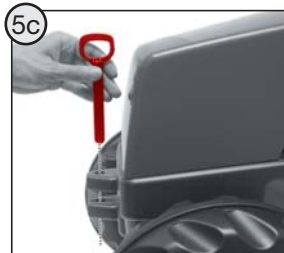

rolly toys Kundendienst Deutschland:

Tel: +49 (0) 95 68 / 856-142

Fax: +49 (0) 95 68 / 856-183

e-mail: service@rollytoys.de

Plattform / Platform

80 *** *, 81 *** *

2011/06

810.000.801.00