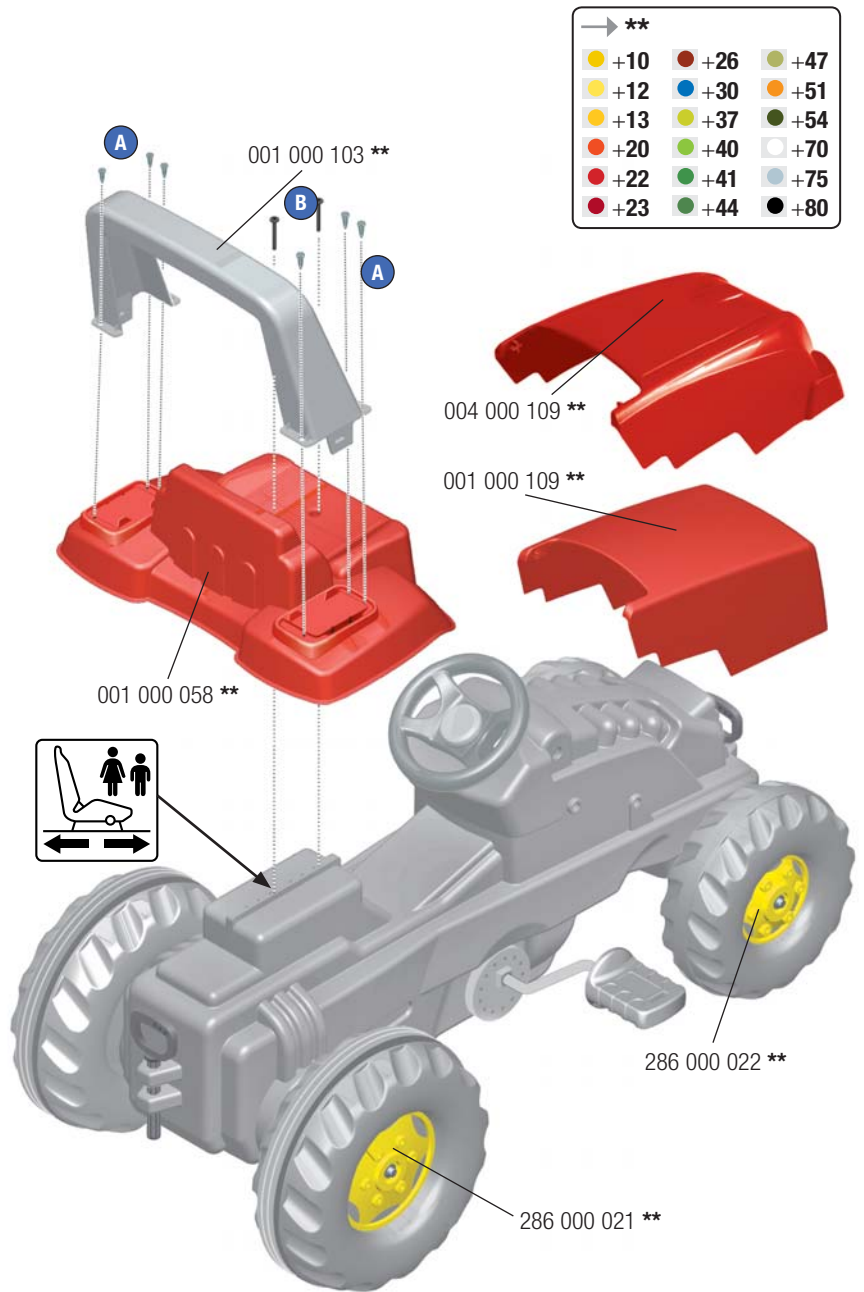

rolly toys Kundendienst Deutschland:

Tel: +49 (0) 95 68 / 856-142

Fax: +49 (0) 95 68 / 856-183

e-mail: service@rollytoys.de

Plattform / Platform

80 *** *, 81 *** *

2011/06

810.000.801.00